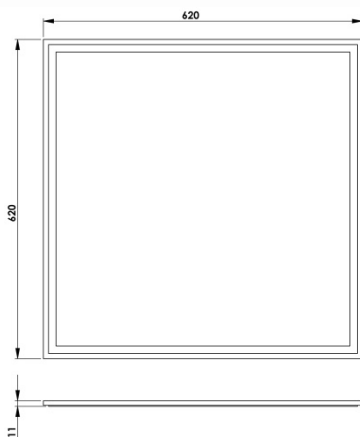

Fabas Luce S.p.a.
Via Luigi Talamoni 75,
20861 BRUGHERIO (MB) Italy
Tel. +39 039 890891
Fax. +39 039 2142208
info@fabasluce.it - www.fabasluce.it - www.atiled.it

IT - 8424

Napa 620x620 – Einbauleuchte 6806-04-010

Material Metall / Opalweiß Diffusor
Farbe Weiss
LED Farbtemperatur Natural Weiß
Lumen 4300 lm
LED Merkmale MID POWER
Kühlungsart Passiv
LED Effizienz 110lm/W@85°C
Betriebsumgebungstemperatur -10°C +50°C
CRI > 80
Linse Diffuse strahlend
Transformator 220-240 Vac
Power pack Typ ON/OFF
Leistungsfaktor > 0.9
Gesamt absorbiertes Strom 43W
IP IP20
Klasse Klasse II
Treiber Treiber Inklusiv
UGR < 19